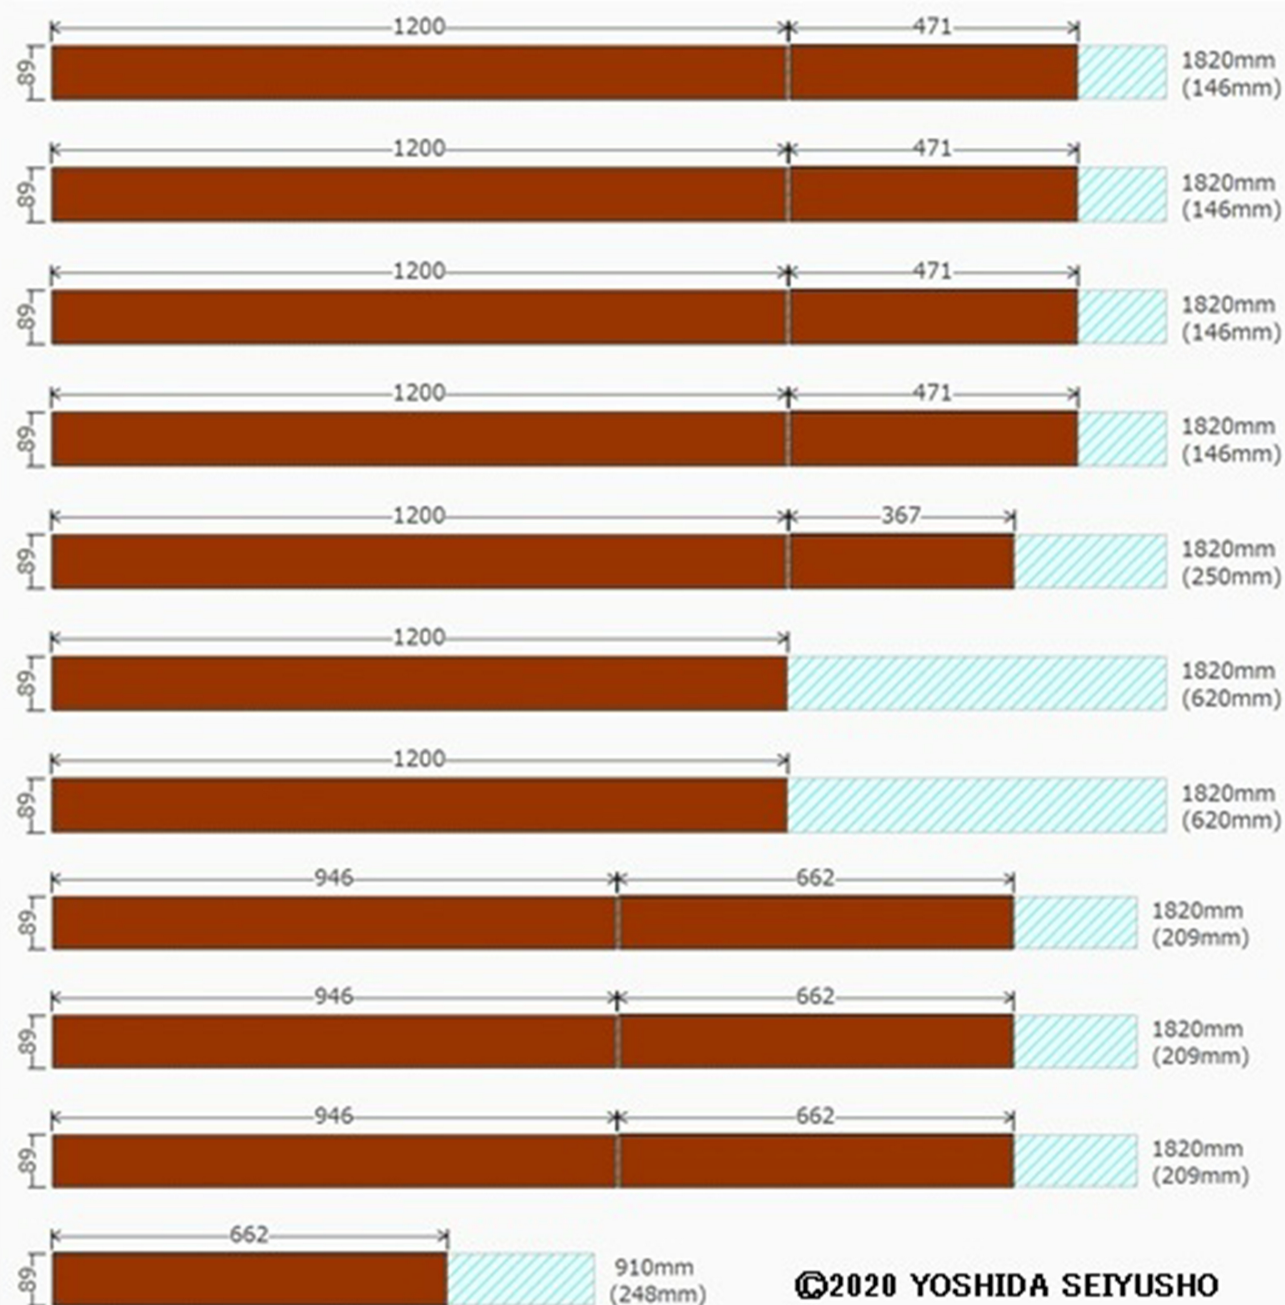

ガーデンテーブル木取図

SPF 2x4材 89.0mm x 38.0mm

©2020 YOSHIDA SEIYUSHO